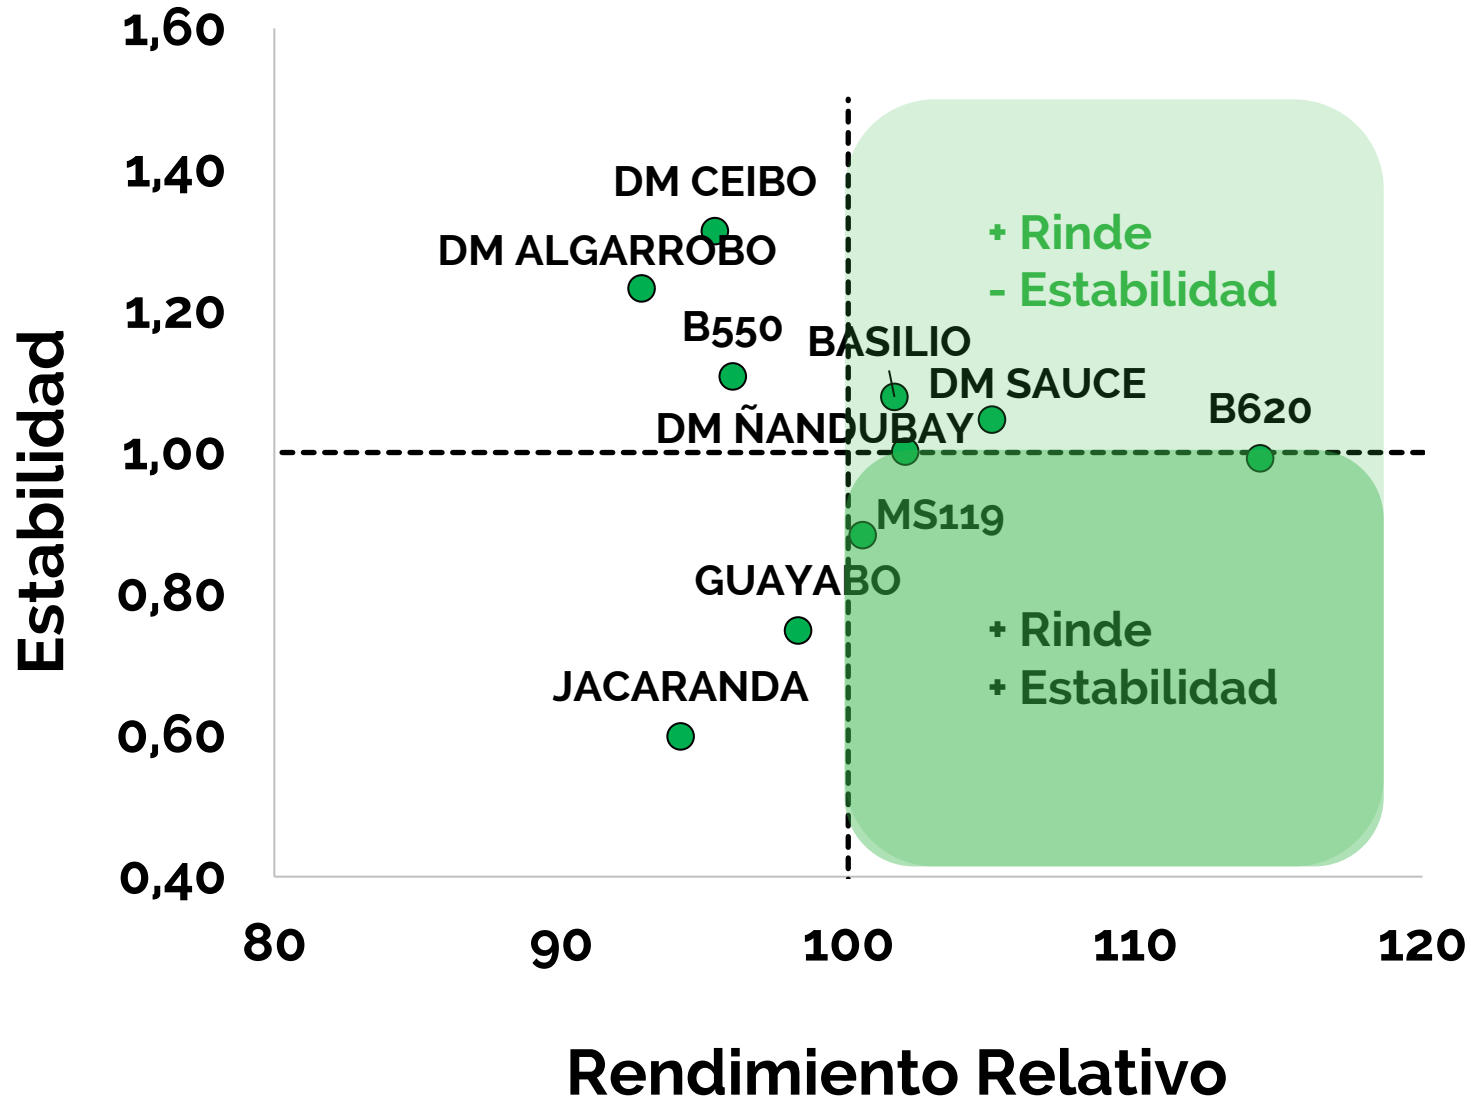

FS: Fecha de siembra, Napa: profundidad en cm, MO%: Materia orgánica %, P: Fósforo disponible ppm, ARC+L: contenido de Arcilla + limo (0-20cm), IMO: Índice MO%/ARC+L, N suelo 0-60: N de nitratos del suelo disponible a la siembra, N Total: N aplicado por fertilizante + disponible en suelo, sd: Sin datos.

Rendimiento en grano

Sitios	12 de Oct	La Sofia	Bellocq	French T	Hirch	El Tejar	French NT		
FECHA SIEMBRA	22-jun	5-jun	13-jun	28-may	11-jun	2-jun	12-jun		
APLI FUNG	2	1	1	1	1	2	2	MEDIA	IRR
B620	5299	5748	6897	6798	6048	7430	6237	6351	114
DM SAUCE	4523	5582	6410	5775	6151	6169	6212	5832	105
DM ÑANDUBAY	4538	5146	5991	5916	6278	5751	6030	5664	102
BASILIO	4427	4994	6124	6198	6020	5928	5810	5643	102
MS119	4585	5527	5551	5239	5838	5876	6455	5581	101
GUAYABO	4452	5350	5872	6208	4668	6090	5556	5456	98
B550	3944	5391	5373	4886	5826	6115	5777	5330	96
DM CEIBO	4380	3978	5293	5627	5716	5434	6643	5296	95
JACARANDA	4791	5135	4341	4974	5526	5973	5865	5229	94
DM ALGARROBO	4111	4256	4579	5648	6132	5362	5990	5154	93
MEDIA SITIO	4505	5111	5643	5727	5820	6013	6057	5554	100
CV	8.63	5.54	5.94	6.95	5.79	6.53	7.36		

SIGN 5%

Estabilidad Campaña 2020- 7 Sitios

Estabilidad 2 Campañas (2019 y 2020)- 12 Sitios

trybus.com.ar

Trybus Agro

@trybusagro

@trybusagro

trybusagro