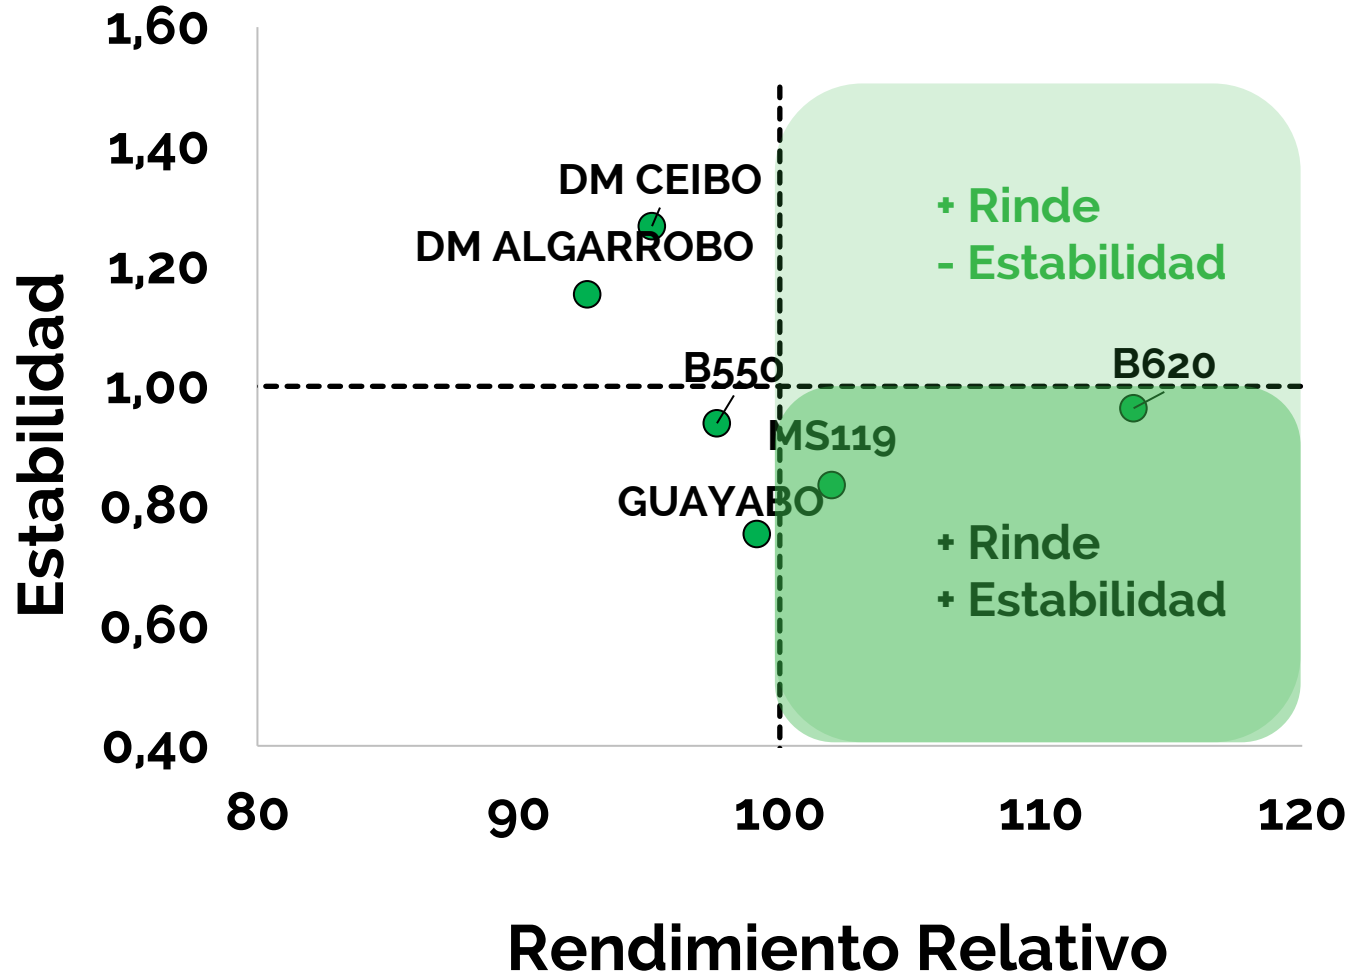

FS: Fecha de siembra, Napa: profundidad en cm, MO%: Materia orgánica %, P: Fósforo disponible ppm, ARC+L: contenido de Arcilla + limo (0-20cm), IMO: Índice MO%/ARC+L, N suelo 0-60: N de nitratos del suelo disponible a la siembra, N Total: N aplicado por fertilizante + disponible en suelo, sd: Sin datos.

Rendimiento en grano

Sitios	12 de Oct	La Sofia	Bellocq	French T	Hirch	El Tejar	French NT		
FECHA SIEMBRA	22-jun	5-jun	13-jun	28-may	11-jun	2-jun	12-jun		
APLI FUNG	2	1	1	1	1	2	2	MEDIA	IRR
B620	5299	5748	6897	6798	6048	7430	6237	6351	114
DM SAUCE	4523	5582	6410	5775	6151	6169	6212	5832	105
DM ÑANDUBAY	4538	5146	5991	5916	6278	5751	6030	5664	102
BASILIO	4427	4994	6124	6198	6020	5928	5810	5643	102
MS119	4585	5527	5551	5239	5838	5876	6455	5581	101
GUAYABO	4452	5350	5872	6208	4668	6090	5556	5456	98
B550	3944	5391	5373	4886	5826	6115	5777	5330	96
DM CEIBO	4380	3978	5293	5627	5716	5434	6643	5296	95
JACARANDA	4791	5135	4341	4974	5526	5973	5865	5229	94
DM ALGARROBO	4111	4256	4579	5648	6132	5362	5990	5154	93
MEDIA SITIO	4505	5111	5643	5727	5820	6013	6057	5554	100
CV	8.63	5.54	5.94	6.95	5.79	6.53	7.36		

SIGN 5%

Estabilidad Campaña 2020- 7 Sitios

Estabilidad 2 Campañas (2019 y 2020)- 12 Sitios

trybus.com.ar

Trybus Agro

@trybusagro

@trybusagro

trybusagro