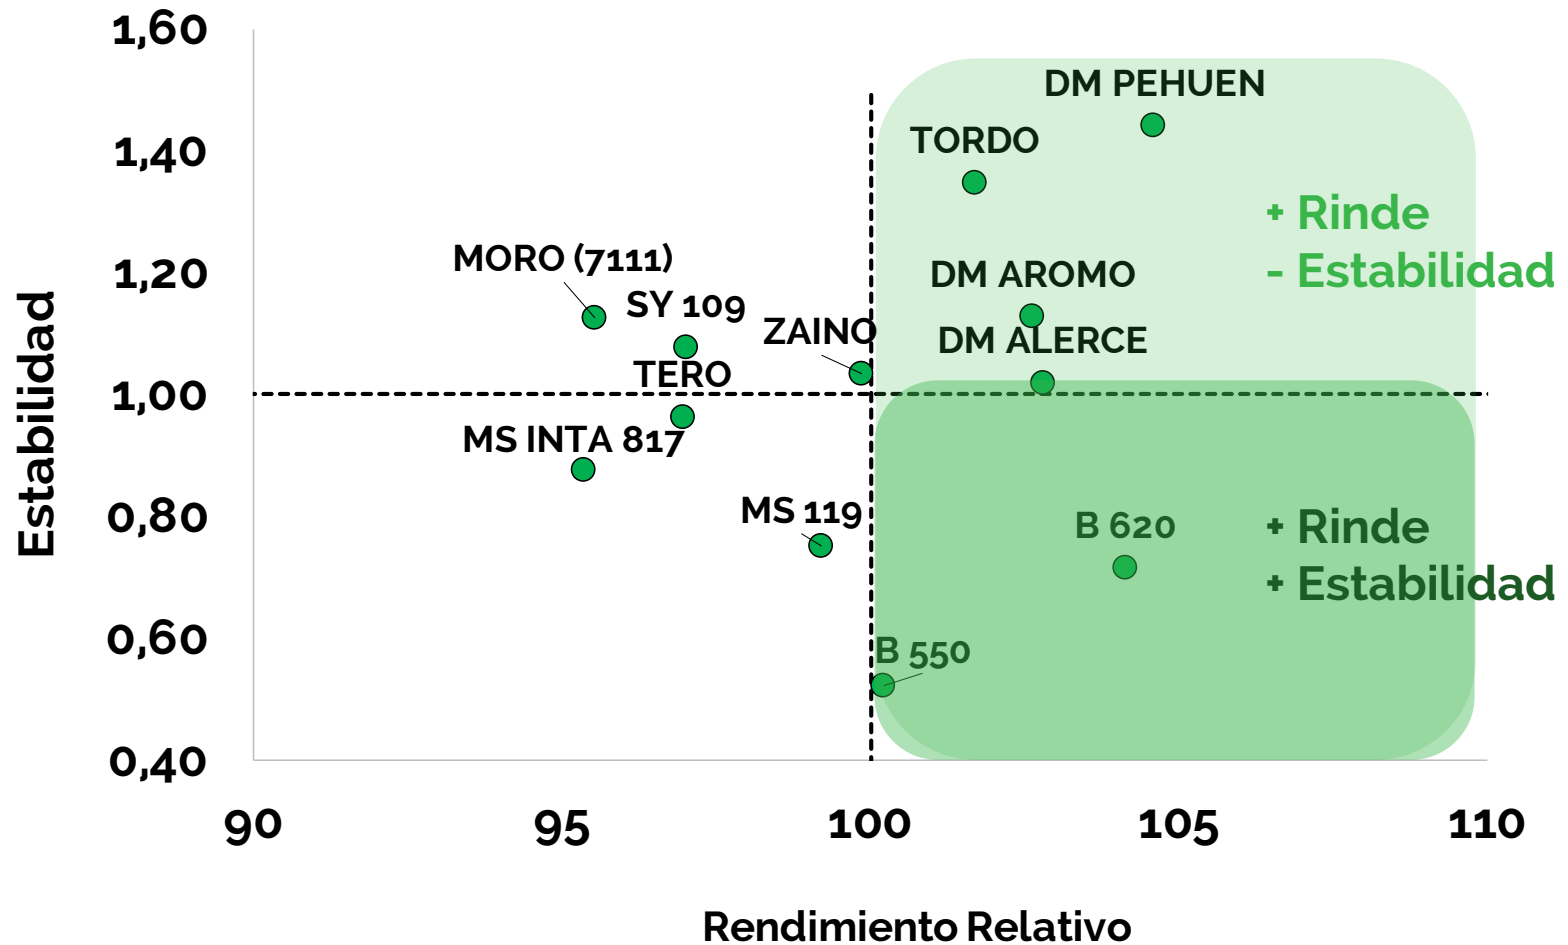

*Ciclo largo (L), intermedio (I), intermedio corto (IC) y corto (C)

Rendimiento en grano

Sitios	El Tejar	Naon	Patricios	Del Valle g de Julio		Bellocq	French		
FECHA SIEMBRA	9-jun	9-jun	20-jun	17/16	7-jun	14-jun	16-jun		
APLI FUNG	1	1	2	1	2	1	2	MEDIA	IRR
DM PEHUEN	6419	6685	6759	6889	5240	5919	5335	6178	105
B 620	6366	6521	6266	6431	5730	6206	5534	6151	104
DM ALERCE	6169	6418	6218	6445	5085	6600	5565	6071	103
DM AROMO	5869	6302	6946	6579	5310	5772	5650	6061	103
TORDO	6379	6099	6998	6455	5004	5686	5425	6006	102
B 550	5688	6098	6154	6136	5656	6244	5453	5918	100
ZAINO	5932	6436	6277	6058	5071	6231	5284	5898	100
MS 119	5940	6319	5891	6132	5218	6097	5417	5859	99
SY 109	5542	5918	6244	6505	4865	5598	5433	5729	97
TERO	5734	6036	6637	6331	5286	4613	5452	5727	97
MORO (7111)	5785	5789	6620	6144	5205	5095	4852	5641	96
MS INTA 817	5791	5967	5555	5647	4460	6761	5248	5632	95
MEDIA SITIO	4505	5111	5643	5727	5820	6013	6057	5906	100
CV	9.11	5.83	10.44	5.45	4.58	5.34	5.00		

SIGN 5%

* Colores distintos indican diferencias estadísticamente significativas al 5% dentro de un mismo sitio

Estabilidad campaña 2021

7 sitios

TRYBUS

trybus.com.ar

Trybus Agro

@trybusagro