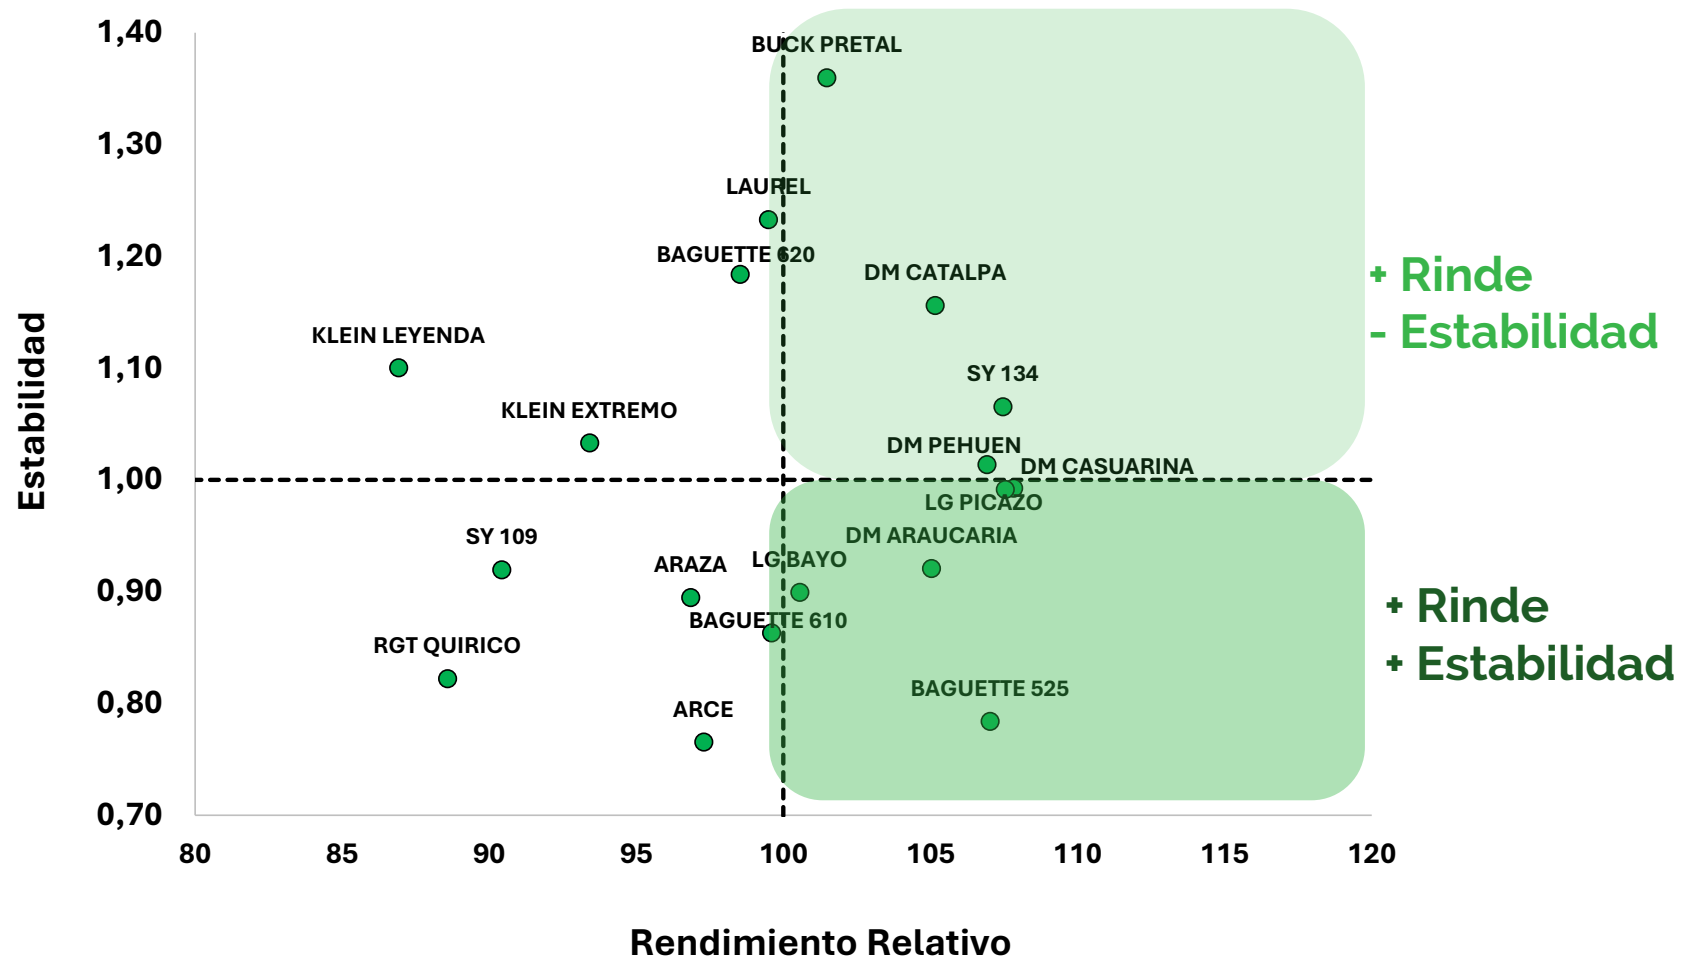

*Barras verdes indican las precipitaciones mensuales, TMIN (temperatura mínima,) TMED (temperatura media,) y TMAX (temperatura máxima,)

Variedades trigo

Participantes 2024

N°	Materiales participantes	EMPRESA	CICLO	GC
1	LAUREL	BIOCERES	LARGO	3
2	ARCE	BIOCERES	CORTO	2
3	ARAZA	BIOCERES	INTERMEDIO	2
4	KLEIN EXTREMO	KLEIN	LARGO	3
5	KLEIN LEYENDA	KLEIN	INTERMEDIO	3
6	SY 109	BUCK	INTERMEDIO	3
7	SY 134	BUCK	INTERMEDIO	2
8	BUCK PRETAL	BUCK	INTERMEDIO	3
9	RGT QUIRICO	RAGT	INTERMEDIO	3
10	LG PICAZO	LIMAGRAIN	INTERMEDIO	2
11	LG BAYO	LIMAGRAIN	INTERMEDIO	3
12	BAGUETTE 610	NIDERA	INTERMEDIO	2
13	BAGUETTE 620	NIDERA	INTERMEDIO	2
14	BAGUETTE 525	NIDERA	CORTO	3
15	DM CATALPA	DM	INTERMEDIO	2
16	DM PEHUEN	DM	INTERMEDIO	2
17	DM ARAUCARIA	DM	INTERMEDIO	2
18	DM CASUARINA	DM	INTERMEDIO	2

Colores distintos indican diferencias estadísticamente significativas al 5% dentro de un mismo sitio

Estabilidad campaña 2024

5 sitios

Ayudamos a tomar mejores decisiones

trybus.com.ar