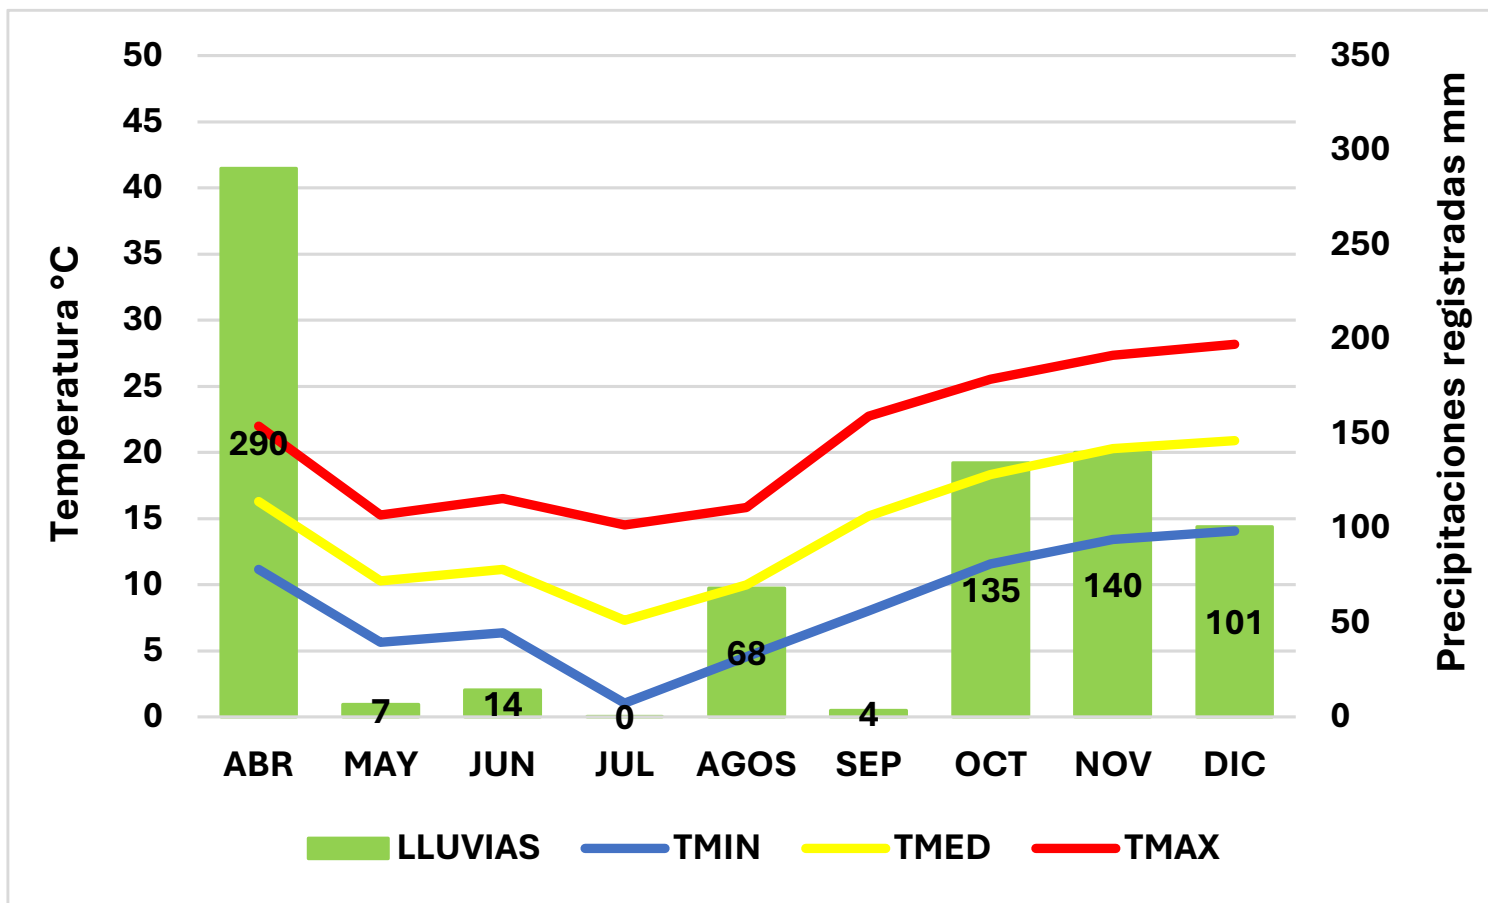

Red de trigo Trybus

CAMPAÑA 2024

trybus.com.ar

Ensayos comparativos de rendimiento de trigo **5 sitios**

- 9 de Julio
- Aeroclub 1 Fecha
- Aeroclub 2 Fecha
- Smith
- French

Temperaturas y precipitaciones campaña 2024

*Barras verdes indican las precipitaciones mensuales, TMIN (temperatura mínima,) TMED (temperatura media,) y TMAX (temperatura máxima,)

Variedades trigo

Participantes 2024

N°	Materiales participantes	EMPRESA	CICLO	GC
1	LAUREL	BIOCERES	LARGO	3
2	ARCE	BIOCERES	CORTO	2
3	ARAZA	BIOCERES	INTERMEDIO	2
4	KLEIN EXTREMO	KLEIN	LARGO	3
5	KLEIN LEYENDA	KLEIN	INTERMEDIO	3
6	SY 109	BUCK	INTERMEDIO	3
7	SY 134	BUCK	INTERMEDIO	2
8	BUCK PRETAL	BUCK	INTERMEDIO	3
9	RGT QUIRICO	RAGT	INTERMEDIO	3
10	LG PICAZO	LIMAGRAIN	INTERMEDIO	2
11	LG BAYO	LIMAGRAIN	INTERMEDIO	3
12	BAGUETTE 610	NIDERA	INTERMEDIO	2
13	BAGUETTE 620	NIDERA	INTERMEDIO	2
14	BAGUETTE 525	NIDERA	CORTO	3
15	DM CATALPA	DM	INTERMEDIO	2
16	DM PEHUEN	DM	INTERMEDIO	2
17	DM ARAUCARIA	DM	INTERMEDIO	2
18	DM CASUARINA	DM	INTERMEDIO	2