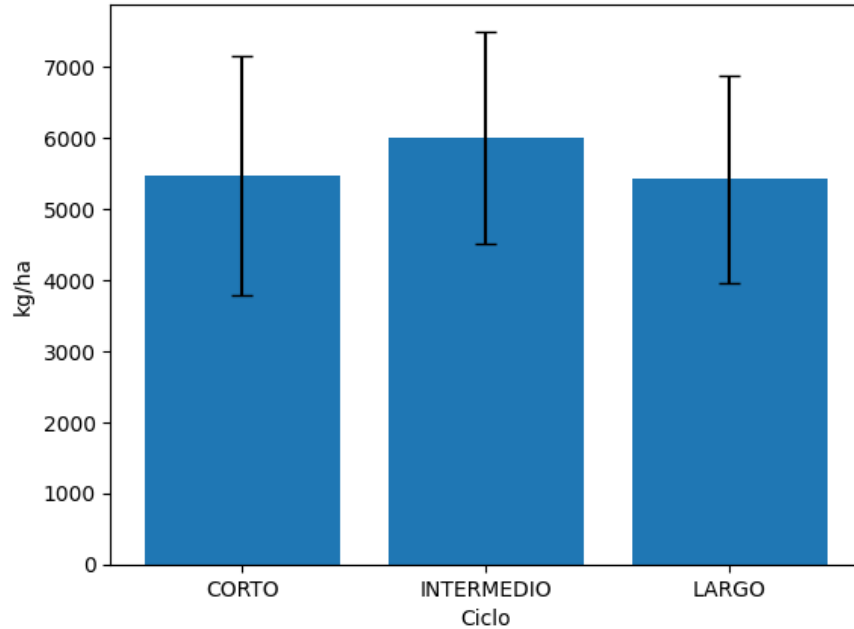

Temperaturas y precipitaciones campaña 2025

*Barras verdes indican las precipitaciones mensuales, TMIN (temperatura mínima,) TMED (temperatura media,) y TMAX (temperatura máxima,)

Variedades trigo Participantes 2025

Nº	Materiales participantes	EMPRESA	CICLO	GC
1	ARCE	BIOCERES	CORTO	2
2	ARAZA	BIOCERES	INTERMEDIO	2
3	LAUREL	BIOCERES	INTERMEDIO	2
4	BUCK PRETAL	BUCK	INTERMEDIO	3
5	DM CASUARINA	DM	INTERMEDIO	2
6	DM CATALPA	DM	INTERMEDIO	2
7	DM TIPA	DM	CORTO	2
8	KLEIN EXTREMO	KLEIN	LARGO	3
9	BAGUETTE 525	NIDERA	CORTO	3
10	BAGUETTE 820	NIDERA	LARGO	2
11	BAGUETTE 610	NIDERA	INTERMEDIO	3

*GC grupo de calidad panadera según INASE

*Ciclos largos fueron los mas perjudicados por fecha de siembra ya que la temprana fue en promedio el 20 de Junio y los mismos requieren vernalización

Impacto del rendimiento según ciclo

RC 13.5 promedio \pm DE por ciclo - Fecha temprana

RC 13.5 promedio \pm DE por ciclo - Fecha demorada

*Los ciclos largos fueron los mas perjudicados por fecha de siembra ya que la temprana fue en promedio el 20 de Junio