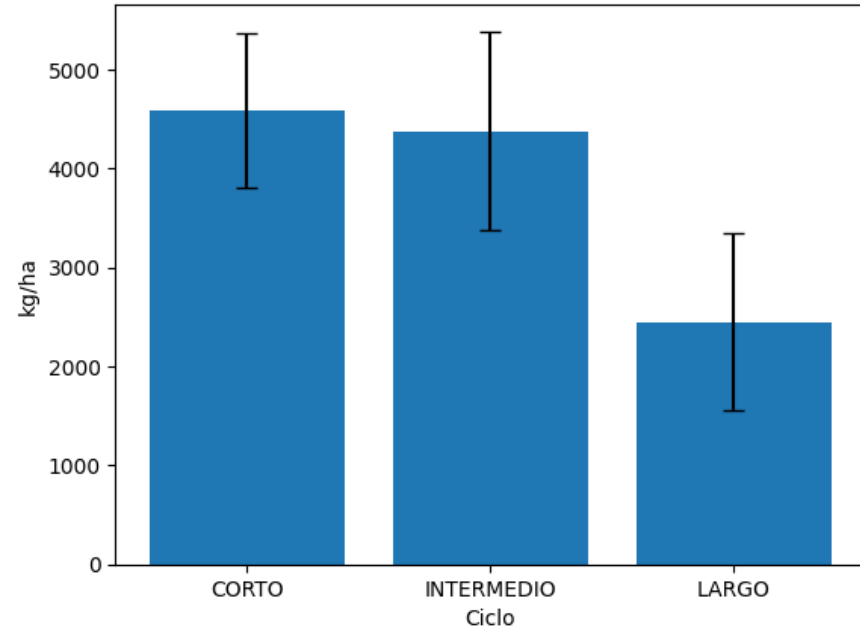

*GC grupo de calidad panadera según INASE

*Ciclos largos fueron los mas perjudicados por fecha de siembra ya que la temprana fue en promedio el 20 de Junio y los mismos requieren vernalización

Impacto del rendimiento según ciclo

RC 13.5 promedio \pm DE por ciclo - Fecha temprana

RC 13.5 promedio \pm DE por ciclo - Fecha demorada

*Los ciclos largos fueron los mas perjudicados por fecha de siembra ya que la temprana fue en promedio el 20 de Junio

Rendimiento en grano y fechas de siembra sin las variedades de ciclo largo

Sitios		Norumbega F1	Norumbega F2	9 de Julio F1	9 de Julio F2	Bragado		
FECHA SIEMBRA		19-jun	29-jul	24-jun	14-jul	27-jun		
APLI FUNG	CICLO	Si	Si	Si	Si	Si	MEDIA	IRR
DM CASUARINA	I	4622	3136	6754	6273	7605	5678	107
DM TIPA	C	4329	4885	5536	5588	7884	5644	107
DM CATALPA	I	4449	3995	6437	5479	7745	5621	106
BAGUETTE 610	I	4021	3523	6794	5256	6905	5300	100
LAUREL	I	4032	3470	6652	4940	7263	5272	100
ARAZA	I	3423	3611	6660	5180	7418	5258	99
BUCK PRETAL	I	4384	3635	6170	4892	6695	5155	97
BAGUETTE 525	C	3338	4069	5834	4932	7040	5042	95
ARCE	C	3532	3460	4546	4617	7152	4661	88
MEDIA SITIO		4015	3754	6153	5240	7301	5292	100
CV		10.65	9.49	7.10	6.86	10.13		