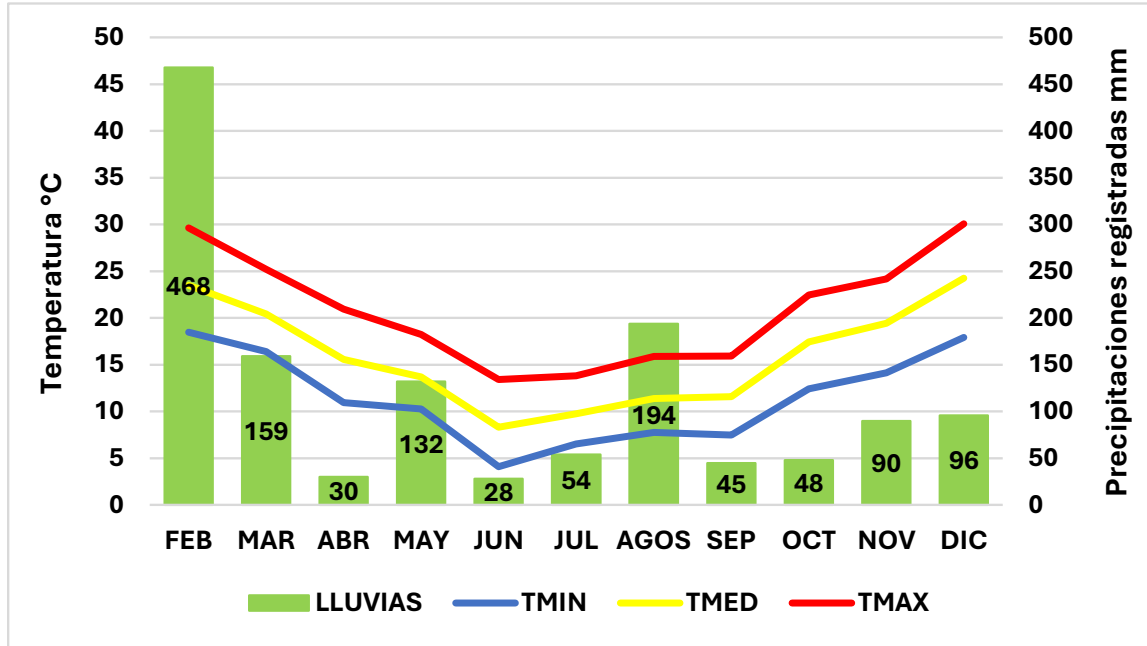

Red de trigo Trybus

CAMPAÑA 2025

trybus.com.ar

Ensayos comparativos de rendimiento de trigo **5 sitios**

- **9 de Julio Fecha 24/6**
- **9 de Julio Fecha 14/07**
- **Norumbega Fecha 16/06**
- **Norumbega Fecha 29/07**
- **Bragado 27/06**

Temperaturas y precipitaciones campaña 2025

*Barras verdes indican las precipitaciones mensuales, TMIN (temperatura mínima,) TMED (temperatura media,) y TMAX (temperatura máxima,)

Variedades trigo Participantes 2025

*GC grupo de calidad panadera según INASE

*Ciclos largos fueron los mas perjudicados por fecha de siembra ya que la temprana fue en promedio el 20 de Junio y los mismos requieren vernalización

Impacto del rendimiento según ciclo

RC 13.5 promedio \pm DE por ciclo - Fecha temprana

RC 13.5 promedio \pm DE por ciclo - Fecha demorada

*Los ciclos largos fueron los mas perjudicados por fecha de siembra ya que la temprana fue en promedio el 20 de Junio